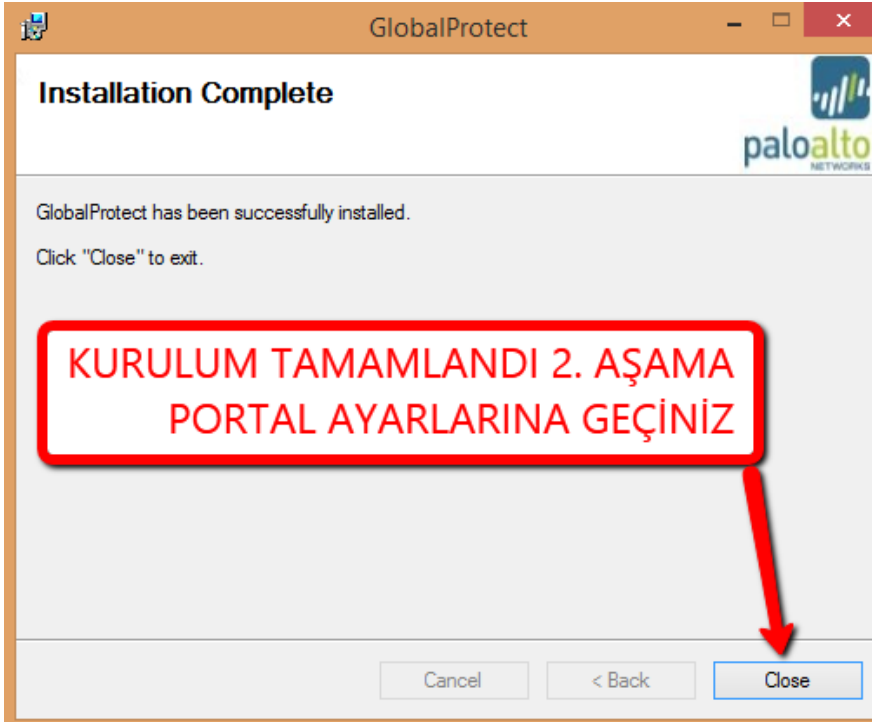

UZAKTAN ERİŐİM

Kütüphanemiz bünyesindeki elektronik kaynaklara ulaşmak ve dışarıdan erişmek için VPN bağlantı kurmanız gerekmektedir. Bunun için;

İlk defa kullanacak veya şifrenizi unuttu iseniz kutuphane@esenyurt.edu.tr adresine kullanıcı adı ve şifresi almak için mail atmanız.

Aşağıda linkleri verilen "Global Protect" programını bilgisayarınız hangisini destekliyor ise kurmanız gerekmektedir.

NASIL KURULUM YAPARSINIZ?

GÖREV ÇUBUĞUNDA SAĞ ALT KÖŞEDE AKTİF OLARAK "GLOBAL PROTEC PROGRAMI " İKONU GÖRÜLECEKTİR. FARENİN SAĞ TUŞUNA BASARAK AÇILAN MENÜ ÜZERİNDEN BAĞLAN SEKMEŞİNE TIKLAMAK SURETİ İLE UZAKTAN ERİŞİM SAĞLAMIŞ OLACAKTIR.