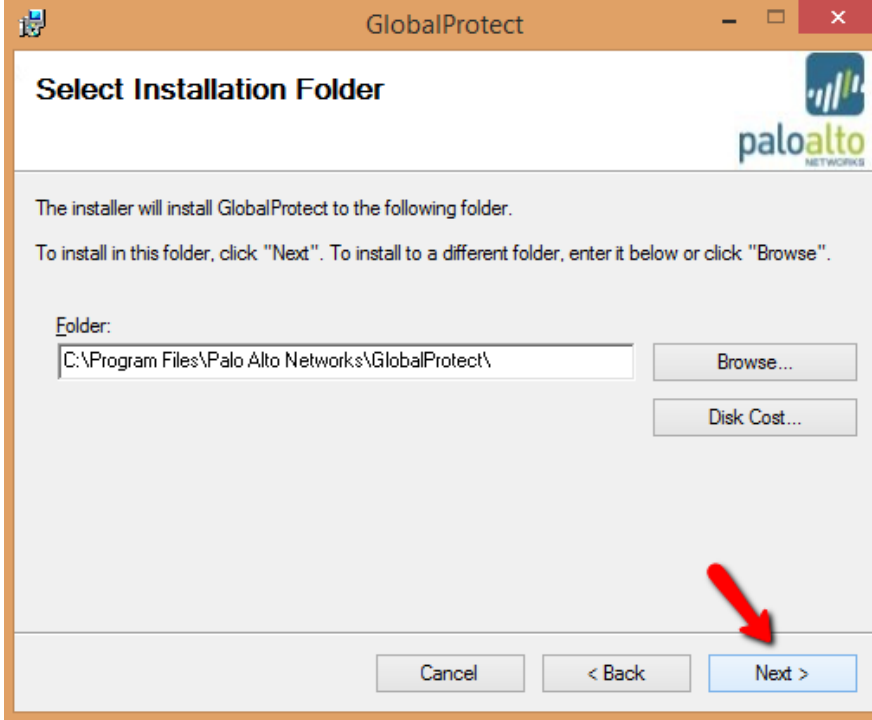

UZAKTAN ERİŐİM

Kütüphanemiz bünyesindeki elektronik kaynaklara ulaşmak ve dışarıdan erişmek için VPN bağlantı kurmanız gerekmektedir. Bunun için;

İlk defa kullanacak veya şifrenizi unuttu iseniz kutuphane@esenyurt.edu.tr adresine kullanıcı adı ve şifresi almak için mail atmanız.

Aşağıda linkleri verilen "Global Protect" programını bilgisayarınız hangisini destekliyor ise kurmanız gerekmektedir.

NASIL KURULUM YAPARSINIZ?

GÖREV ÇUBUĞUNDA SAĞ ALT KÖŞEDE AKTİF OLARAK "GLOBAL PROTEC PROGRAMI " İKONU GÖRÜLECEKTİR. FARENİN SAĞ TUŞUNA BASARAK AÇILAN MENÜ ÜZERİNDEN BAĞLAN SEKMEŞİNE TIKLAMAK SURETİ İLE UZAKTAN ERİŞİM SAĞLAMIŞ OLACAKTIR.